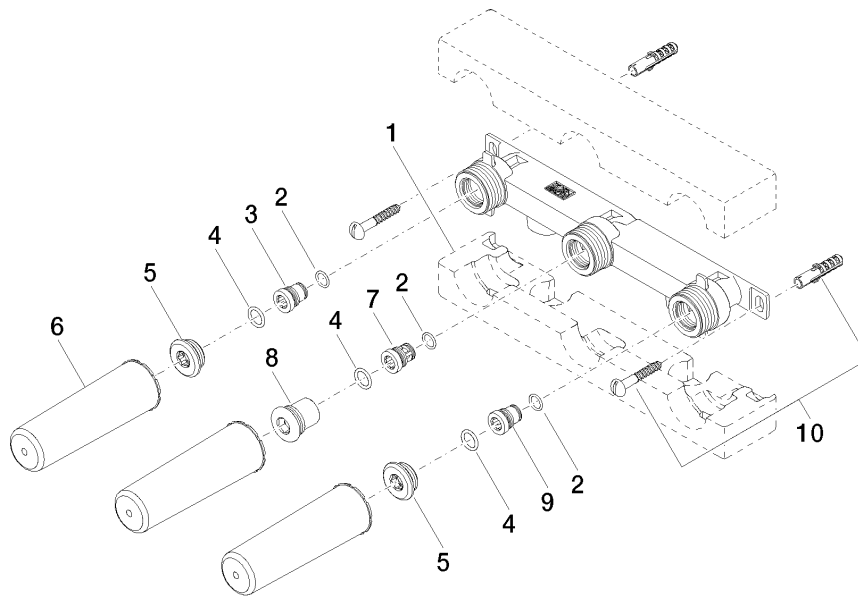

## UP-Wandbatterie Auslauf rechts -

---

35 714 970 90

- DR-Messing, bleifrei
- 2x Anschluss IG 1/2"
- 3x Abgang IG 1/2"
- 3x Verschlussstopfen 1/2"
- 3x Rohbau-Schutzhauben
- Schalldämmung
- Stichmaß 100 mm

**UP-Wandbatterie Auslauf rechts -**

35 714 970 90

mm [inches]

	min	max
Supernova	65 [2 1/2"]	130 [5 1/8"]
Deque	65 [2 1/2"]	130 [5 1/8"]
Tara	65 [2 1/2"]	130 [5 1/8"]
Vaia	64 [2 1/2"]	136 [5 3/8"]
CL_2	97 [3 7/8"]	120 [4 3/4"]

**Durchflussdiagramm**

**Zertifikate**

LGA\_19170. ACS\_21 ACC LY 141. LGA\_19175.

**UP-Wandbatterie Auslauf rechts -**

35 714 970 90

**Ersatzteilstückliste**

Nr.	Artikelnummer	Benennung	Verbaumenge	Lieferzeit
1	09 11 11 043 90	Zubehoer	1	2
2	09 14 10 042 90	Dichtung	3	2
3	09 24 03 210 10 90	Nippel	1	2
4	09 14 10 003 90	Dichtung	3	2
5	04 31 20 006 00 90	Stopfen	2	2
6	09 21 02 102 90	Kappe	3	2
7	09 24 03 211 10 90	Nippel	1	2
8	04 31 20 037 00 90	Stopfen	1	2
9	09 24 03 209 10 90	Nippel	1	2
10	04 30 31 024 01 90	Befestigungssatz	1	2