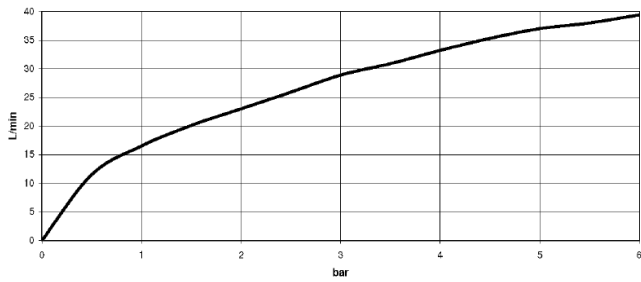

Durchflussdiagramm

Zertifikate

LGA_19170. ACS_21 ACC LY 141. LGA_19175.