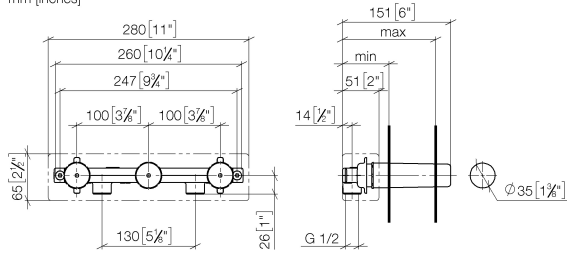

## UP-Wandbatterie Auslauf rechts -

---

35 714 970 90

- DR-Messing, bleifrei
- 2x Anschluss IG 1/2"
- 3x Abgang IG 1/2"
- 3x Verschlussstopfen 1/2"
- 3x Rohbau-Schutzhauben
- Schalldämmung
- Stichmaß 100 mm

**UP-Wandbatterie Auslauf rechts -**

35 714 970 90

mm [inches]

	min	max
Supernova	65 [2 1/2"]	130 [5 1/8"]
Deque	65 [2 1/2"]	130 [5 1/8"]
Tara	65 [2 1/2"]	130 [5 1/8"]
Vaia	64 [2 1/2"]	136 [5 3/8"]
CL_2	97 [3 7/8"]	120 [4 3/4"]

**Durchflussdiagramm**

**Zertifikate**

LGA\_19170. ACS\_21 ACC LY 141. LGA\_19175.

**UP-Wandbatterie Auslauf rechts -**

35 714 970 90

**Ersatzteilstückliste**

Nr.	Artikelnummer	Benennung	Verbaumenge	Lieferzeit
1	09 11 11 043 90	Zubehoer	1	2
2	09 14 10 042 90	Dichtung	3	2
3	09 24 03 210 10 90	Nippel	1	2
4	09 14 10 003 90	Dichtung	3	2
5	04 31 20 006 00 90	Stopfen	2	2
6	09 21 02 102 90	Kappe	3	2
7	09 24 03 211 10 90	Nippel	1	2
8	04 31 20 037 00 90	Stopfen	1	2
9	09 24 03 209 10 90	Nippel	1	2
10	04 30 31 024 01 90	Befestigungssatz	1	2